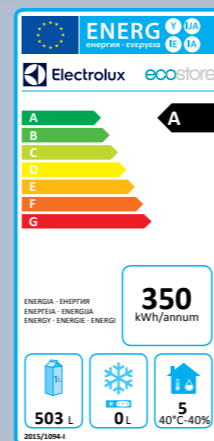

S Electrolux Professional ecostore skříněmi můžete snížit Váš účet za elektřinu a ušetřit až Kč 8 200,-/rok.\*

\* Potenciální úspora energie na základě právních předpisů EU o energetických štítcích získaná porovnáním chladicích a mrazicích skříní třídy G se ekvivalentními skříněmi ve třídě D (s průměrnými náklady na energii v EU 0,21 Kč/kWh a užitným objemem 503 litrů). Štítek odpovídá nařízení v přenesené pravomoci (UE) 2015/1094. Komise ze dne 5. května 2015.