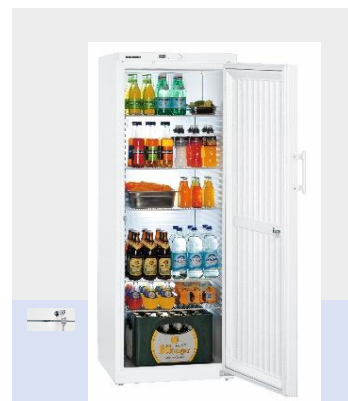

LIEBHERR

FKv 4140

AKČNÍ CENA
15 999,00 Kč

běžná cena
20 999,00 Kč

s ventilátorem

model			rozměry v cm VxŠxH
FK 5440	bílá	obsah 544 l, statické chlazení, plné dveře, zámek, na přepravky	164 x 75 x 73
FKv 5440	bílá	obsah 554 l, s ventilátorem, plné dveře, digitální ukazatel teploty, +1 °C až +15 °C, na přepravky	164 x 75 x 73
FKv 4140	bílá	obsah 373 l, digitální ukazatel teploty, +1 °C až +15 °C	180 x 60 x 61

Akce platí do odvolání.

Ceny jsou uvedeny bez DPH a bez recyklačního poplatku ve výši 160,- Kč bez DPH.

www.mctree.cz