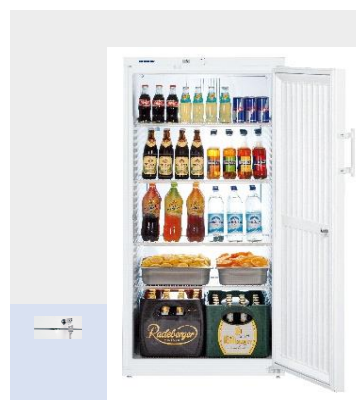

### Chladničky univerzální pro skladování

**LIEBHERR**

**FK 5440**

**AKČNÍ CENA**  
**15 999,00 Kč**

*běžná cena*  
20 999,00 Kč

na přepravky

statická bez ventilátoru

**LIEBHERR**