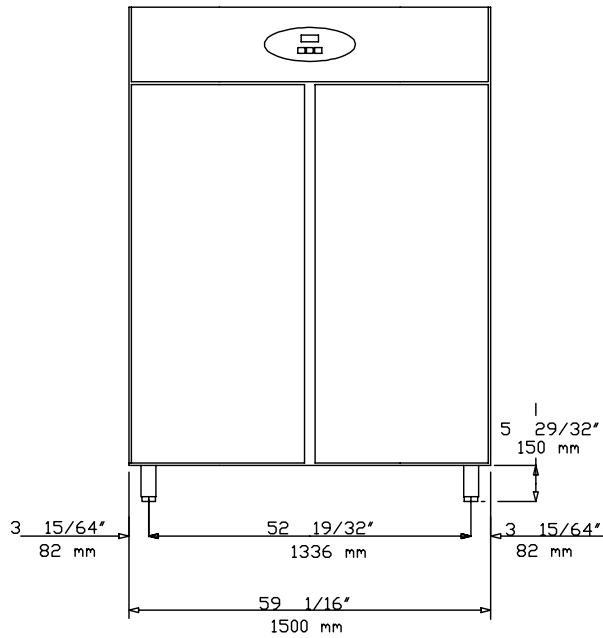

Electrolux chlazení - řada HD
Chladicí skříně-kombi, 1400 l digitální

728428

589729000

HAB070

2008-06-17

Technické změny vyhrazeny

LEGENDA	RH14DD2F
	728428
	1/2"
D - Odpad	
EI - Elektrické napojení	230 V, 1N, 50