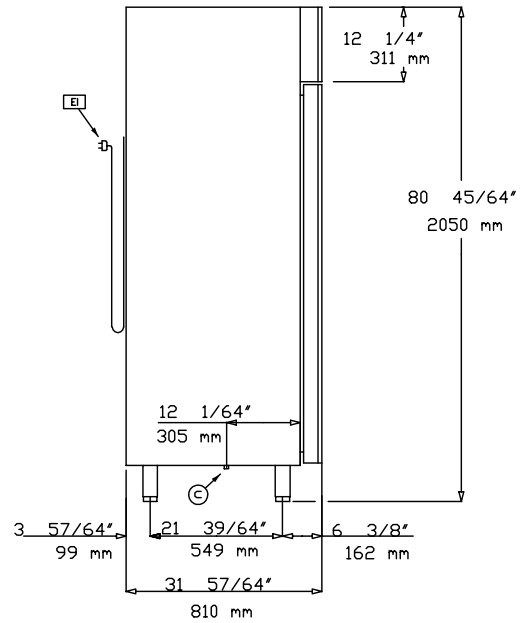

Electrolux chlazení - řada HD
Chladicí skříně-kombi, 1400 l digitální

728428

589729000

HAB070

2008-06-17

Technické změny vyhrazeny

LEGENDA	RH14DD2F
	728428
	1/2"
D - Odpad	
EI - Elektrické napojení	230 V, 1N, 50