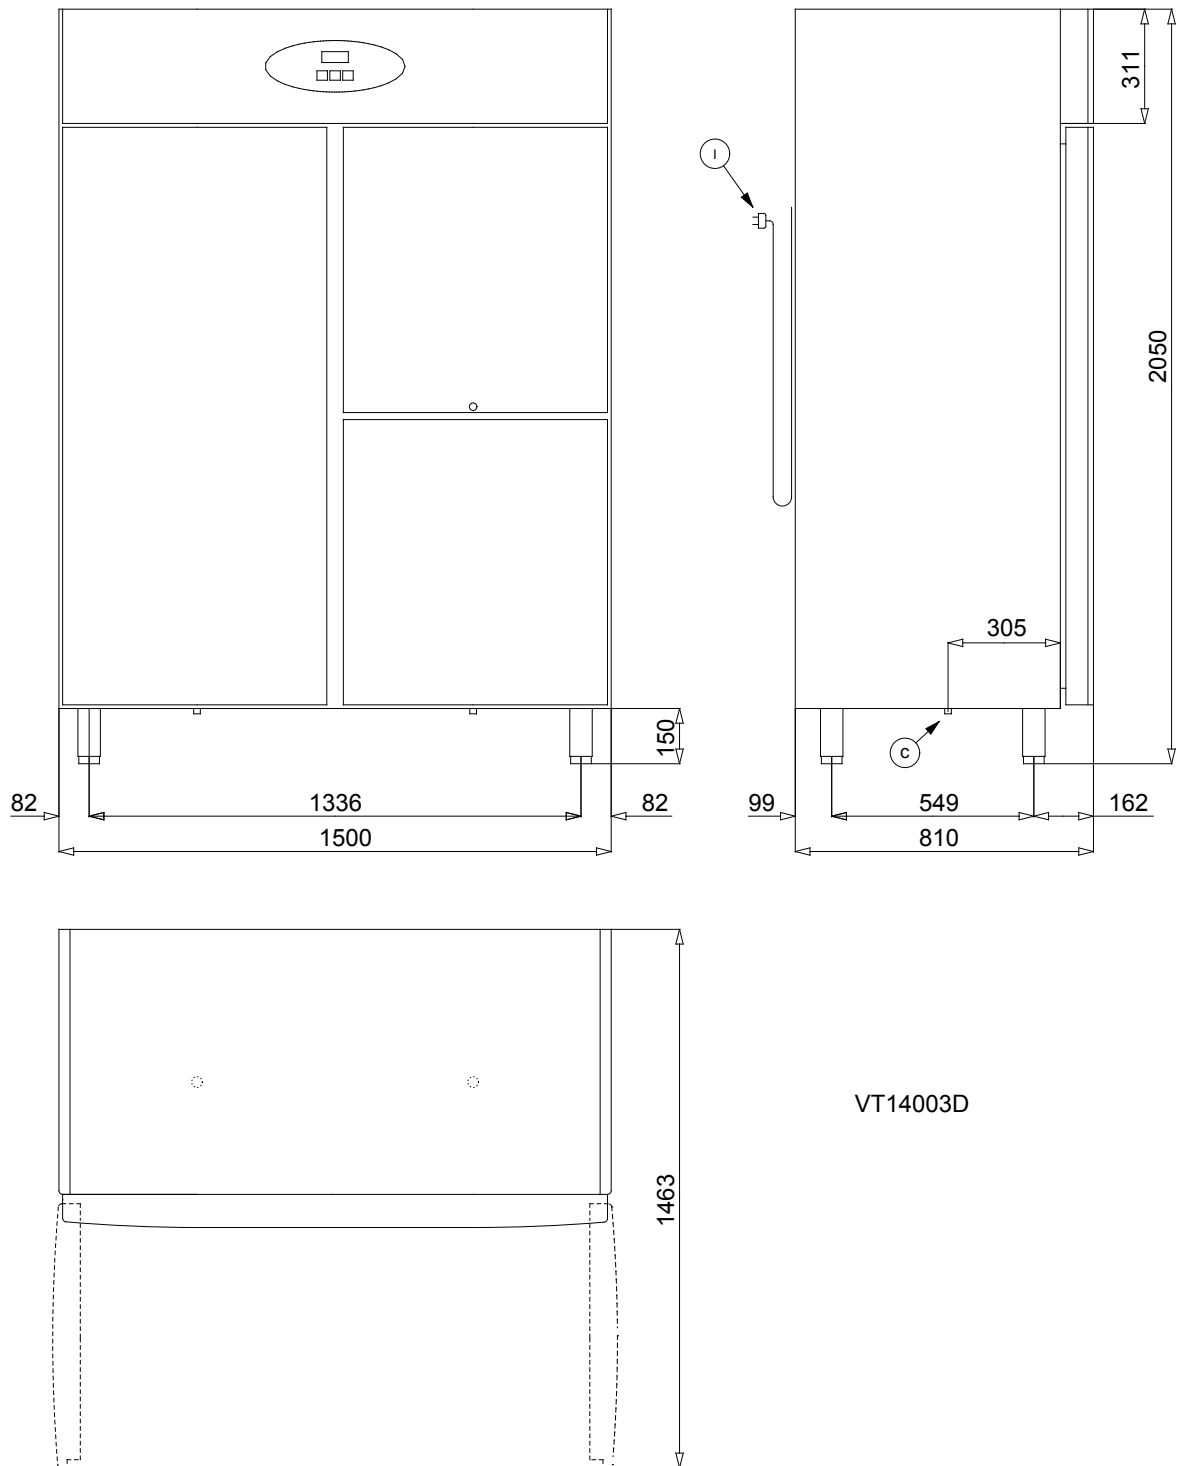

Electrolux chlazení - řada HD
Chladicí skříně-kombi, 1400 l digitální

728430

VT14003D

LEGENDA	RH14DD3F
	728430
	1/2"
C - Odpad	230 V, 1N, 50
I - Elektrické napojení	

HAB070

2008-06-17

Technické změny vyhrazeny