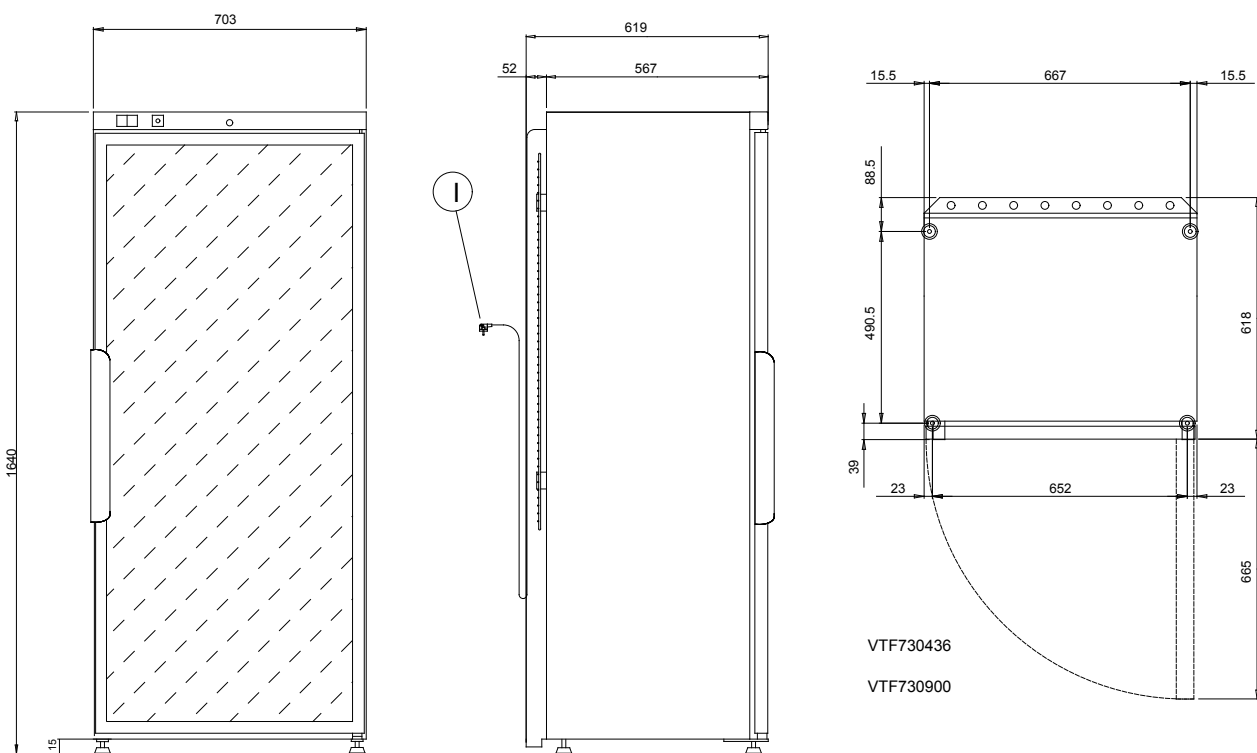

730900, 730901

Electrolux chlazení - řada 400

Chladicí skříně WINE-line 400 L

HAF030

	R04P6SRB 730900	R04P6SWB 730901
LEGENDA		
I - Elektrické napojení	230 V, 1N, 50	230 V, 1N, 50
TECHNICKÉ ÚDAJE		
Provozní teplota - min/max °C	4/19	4/19
Funkční úroveň	Statická	Statická
Brutto kapacita (D.I.N.8952) - l	400	400
Vnější rozměry - mm		
šířka	703	703
hloubka/při otevřených dveřích	619, 1310	619, 1310
výška	1640	1640
Min/Max vnitřní vzdušná vlhkost - %	70	70
Počet a typ dveří	1	1
Dveřní závěs	vpravo	vpravo
Počet a typ roštů (příslušenství)	3, 600x400	3, 600x400
Výkon kompresoru - HP	1/5	1/5
Typ chladiva	R134a	R134a
Množství chladiva - g	210	210
Chladicí výkon - W	156	156
Příkon - kW		
instalovaný - elektrický	0.21	0.21
Hladina hluku - dBA	<55	<55
Netto váha - kg	89	89
Napětí	230 V, 1N, 50	230 V, 1N, 50
PŘÍSLUŠENSTVÍ V CENĚ		
SADA 3 DŘEV.POLIC-400L CHL.SKŘÍN NA VÍNO		1
SADA 3 ROŠTOVÝCH POLIC "RILSAN"-400L	1	
EXTRA PŘÍSLUŠENSTVÍ		
POLICE NAKLONĚNÁ "RILSAN"- 400L VINOTĚKY	880138	880138
SADA 3 DŘEV.POLIC-400L CHL.SKŘÍN NA VÍNO	880187	
SADA 3 ROŠTOVÝCH POLIC "RILSAN"-400L	880131	880131

2009-01-07

Technické změny vyhrazeny