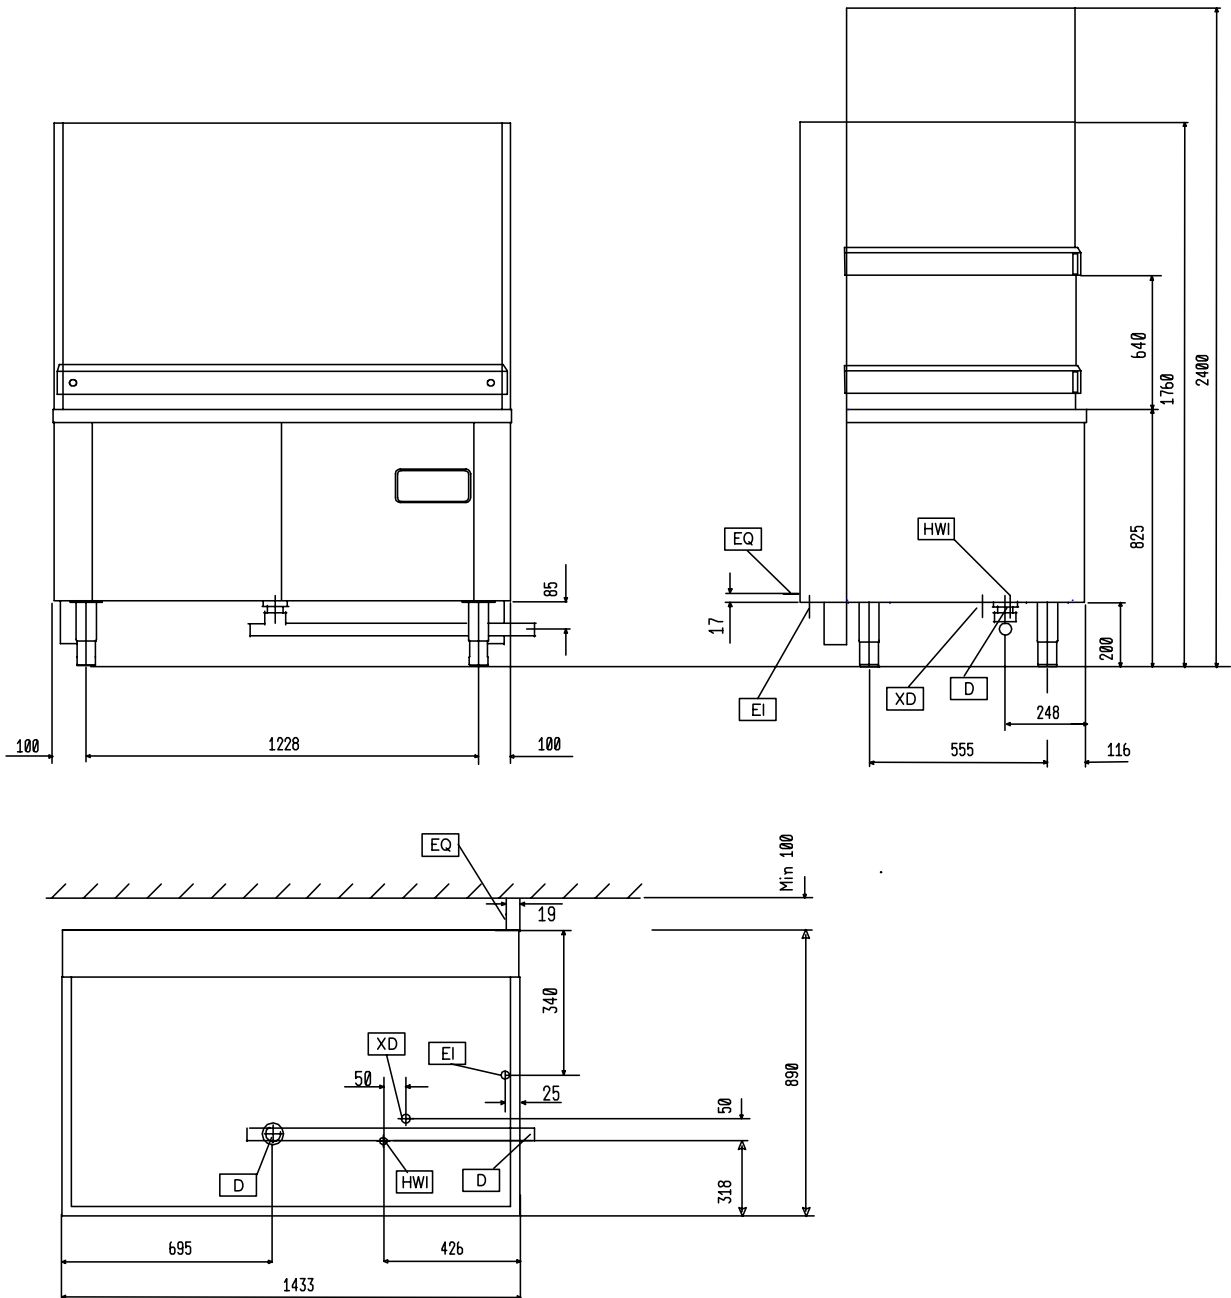

Electrolux mytí - řada myček černého nádobí
Myčky černého nádobí WT850, průchozí

506218

IGBA20

2010-06-04

Technické změny vyhrazeny

LEGENDA	WT850EAG
	506218
	36mm
	400 V, 3N, 50
D - Odpad	G 3/4"
EI - Elektrické napojení	
HWI - Přívod teplé vody