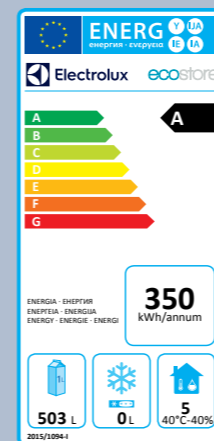

Rozm. (ŠxHxV) 710x835x2050 mm
230V/1N/50 - 0,51 kW

MODEL: 727848

AKČNÍ CENA: **Kč 50 900,-**

Electrolux Professional Rychlejší návratnost

Výhody ecostore skříní:

- 75mm silné izolované stěny a vylepšené dveřní těsnění zajišťují nízkou spotřebu energie
- Skrytý výparník poskytuje maximální skladovací kapacitu a snadné čištění
- Bezúdržbový drátěný kondenzátor "Clean-free" garantuje vysoký výkon za všech okolností
- Zámek dveří nabízí dodatečnou bezpečnost
- Samozavírací dveře <90°, zarážka na 95°, 180° plné otevření
- Bezkonkurenční kapacita: až 25 GN 2/1 (40 mm hlubokých) ** - více skladovacího prostoru
- Maximální hygiena díky použitým materiálům a vnitřní komoře s hladkými povrchy a oblými rohy

S Electrolux Professional ecostore skříněmi můžete snížit Váš účet za elektřinu a ušetřit až Kč 8 200,-/rok.*

* Potenciální úspora energie na základě právních předpisů EU o energetických štítcích získaná porovnáním chladicí a mrazicí skříně třídy G s ekvivalentními skříněmi ve třídě D (s průměrnými náklady na energii v EU 0,21 Kč/kWh a užitným objemem 503 litrů). Štítek odpovídá nařízení v přenesené pravomoci (UE) 2015/1094. Komise ze dne 5. května 2015.